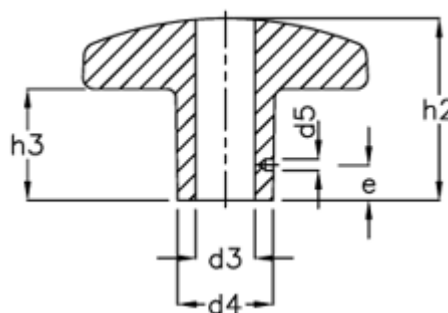

Varenummer: 20503268  
Beskrivelse: E+G krydsgreb  
DIN 6335-GG-80-B16-B

## Mål

d1 = 80  
d3 = B 16  
d4 = 25  
d5 = 3.8  
e = 12  
h2 = 50  
h3 = 30  
t1 min. = 28

t2 = 30